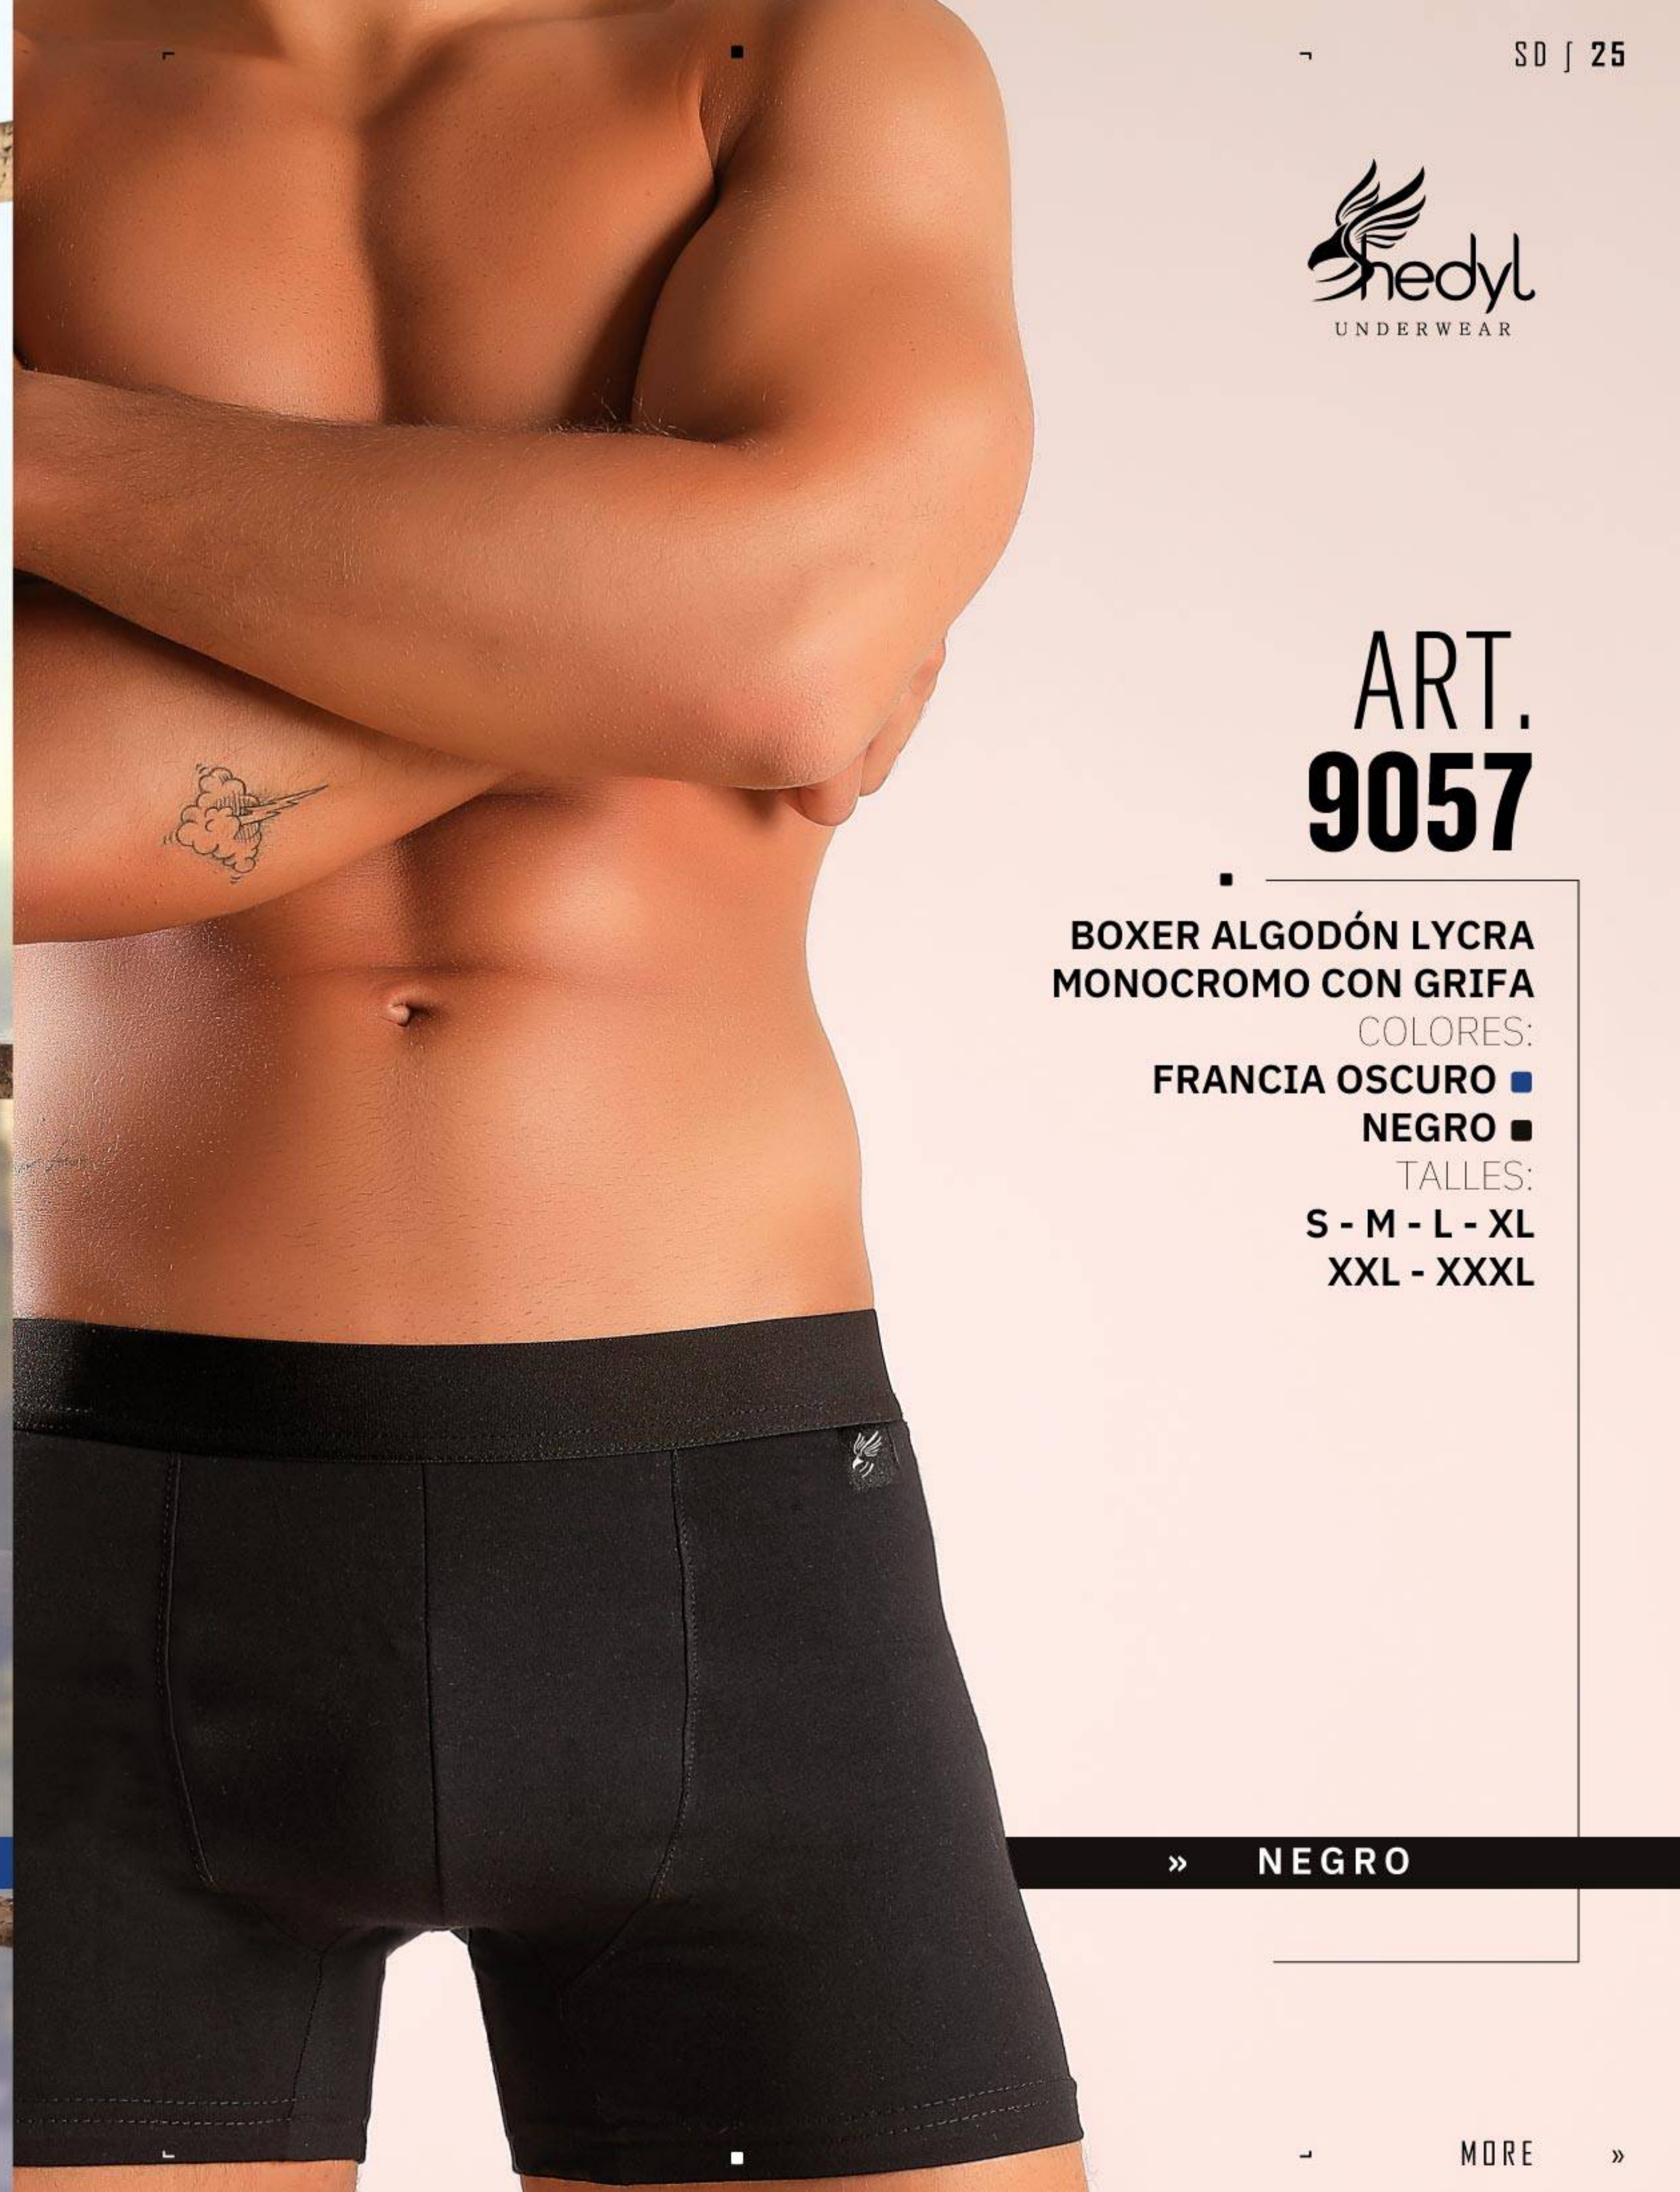

**BOXER ALGODÓN LYCRA
MONOCROMO CON GRIFA**

COLORES:

FRANCIA OSCURO ■

NEGRO ■

TALLES:

S - M - L - XL

XXL - XXXL

» FRANCIA OSCURO