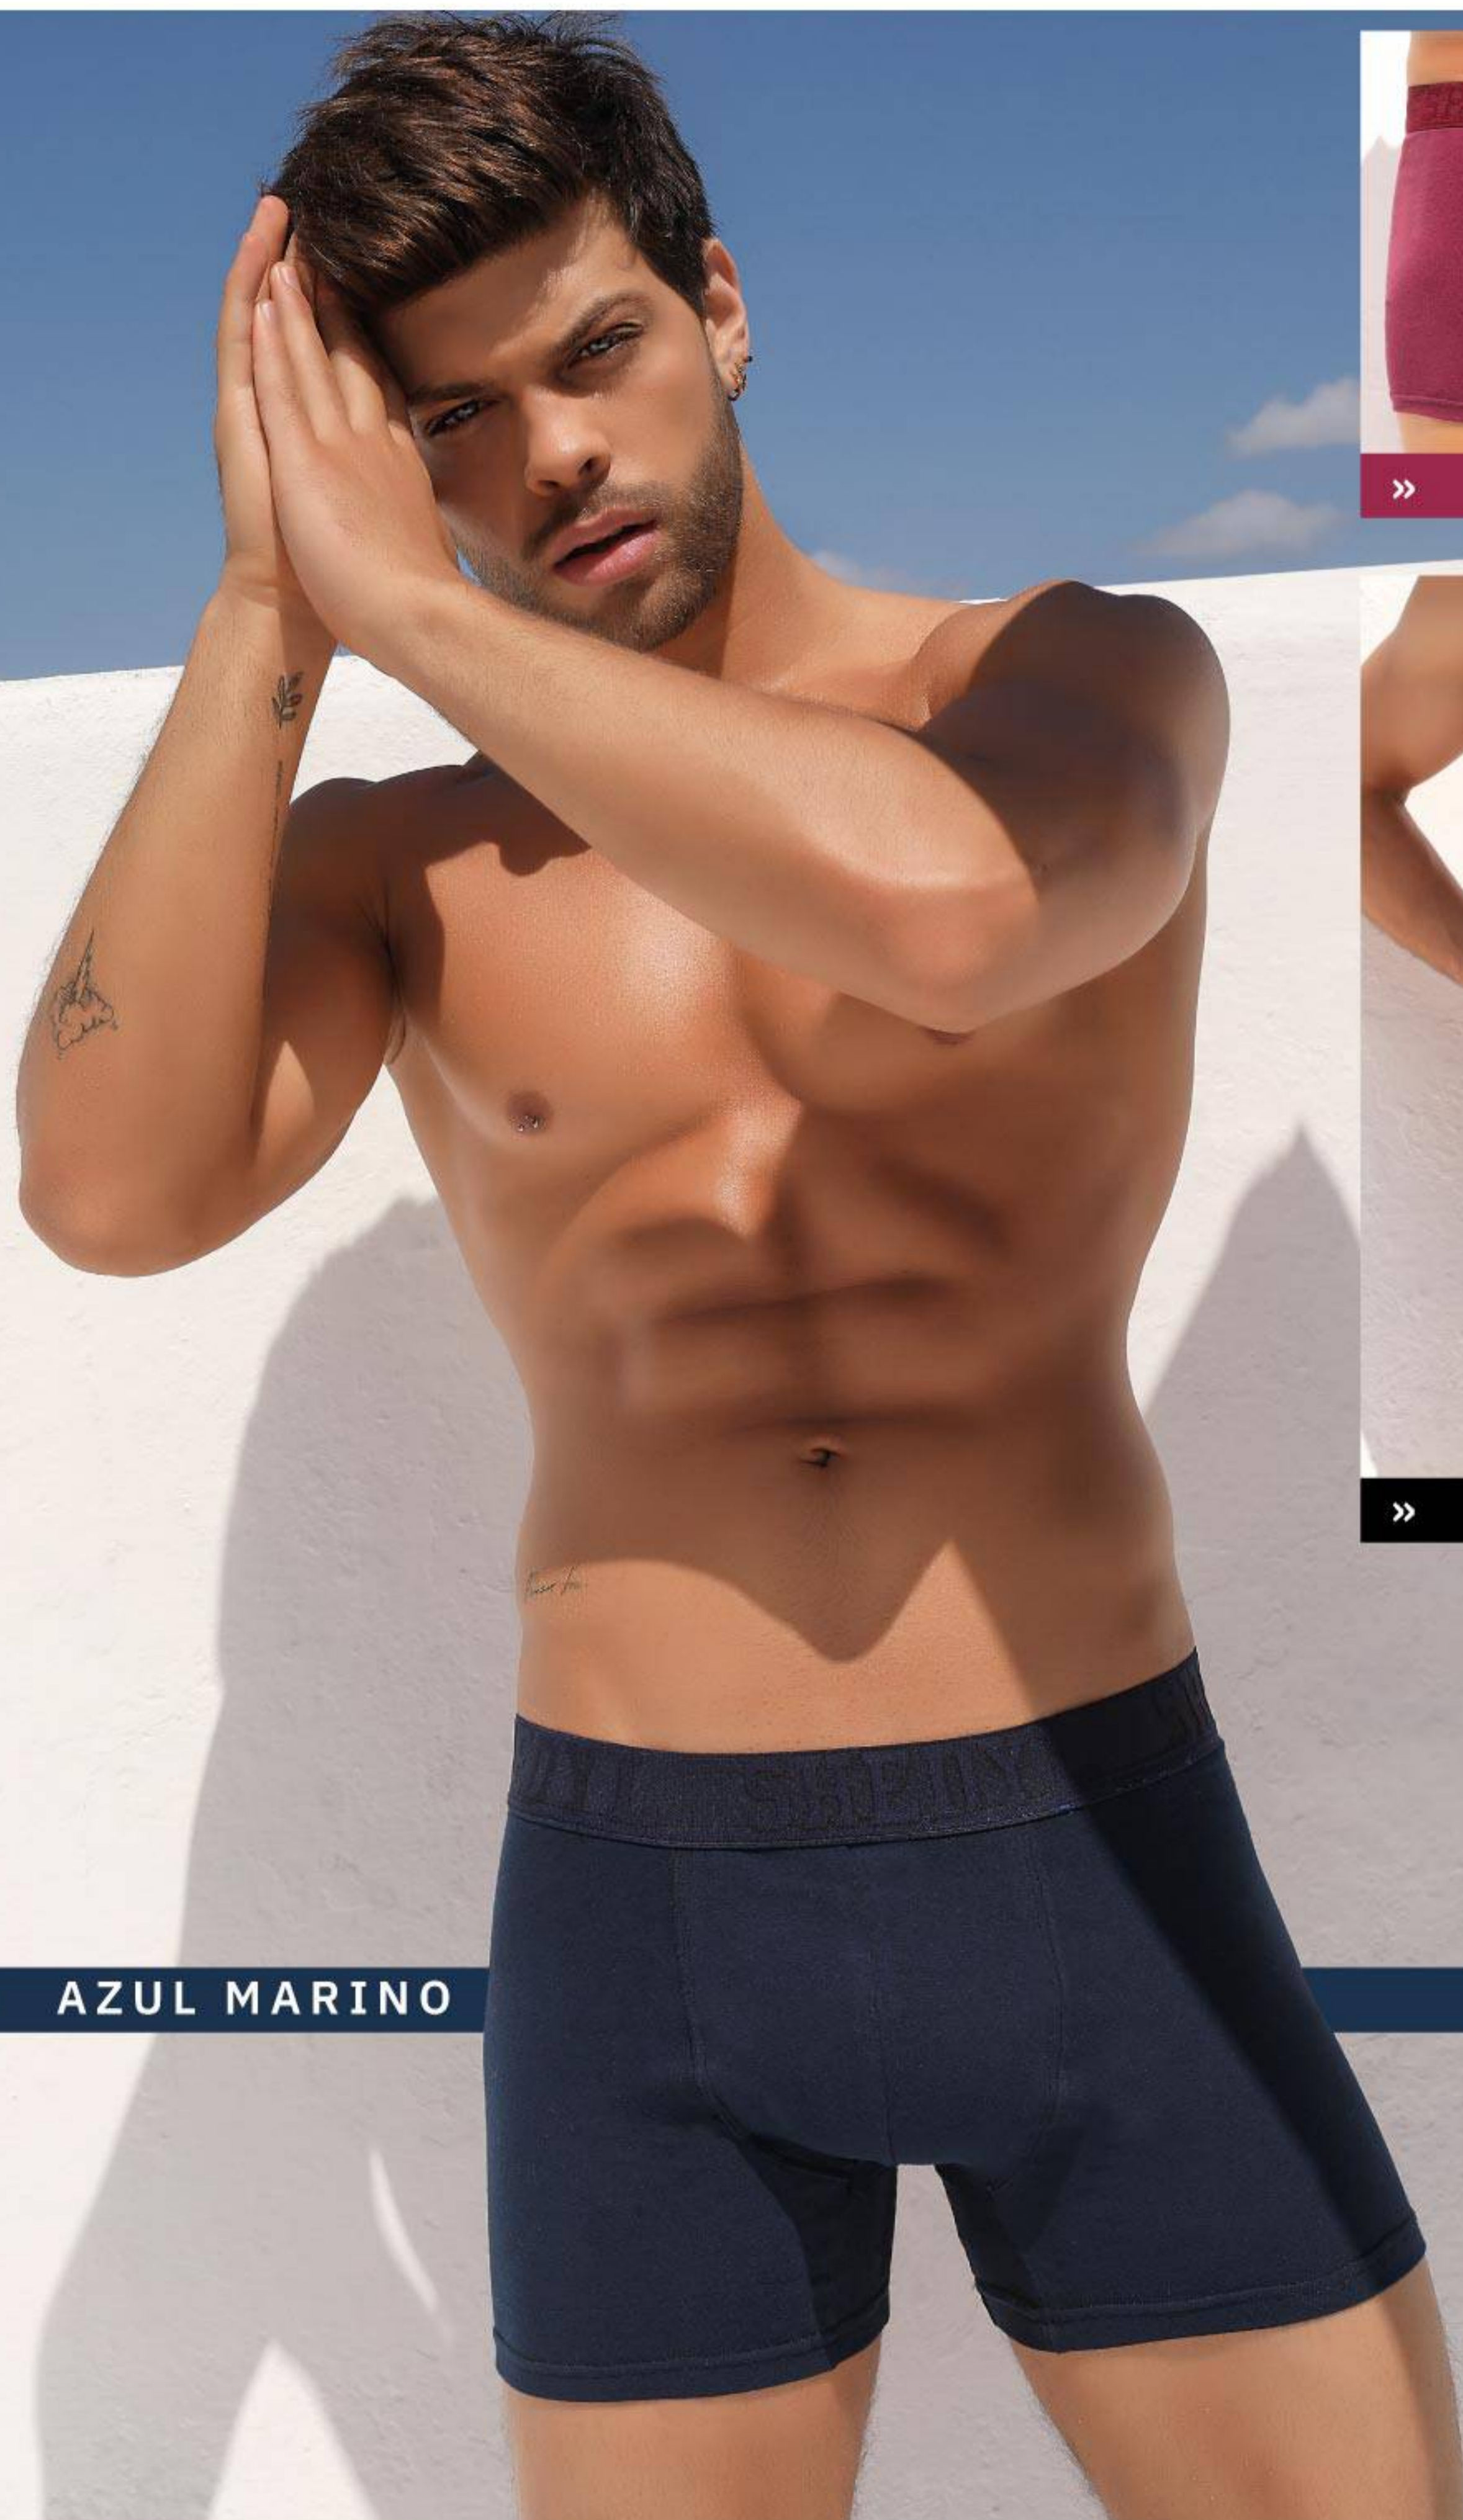

» AZUL MARINO